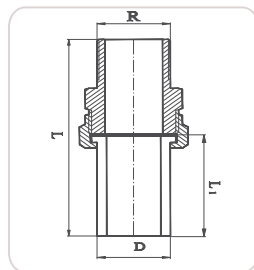

**TAUR** Śrubunek GW

kod towaru	rozmiar	opakowanie zbiorcze	D	L	Rp
T55W1615	16x1/2"	50	16	54	1/2"
T55W2015	20x1/2"	50	20	60	1/2"
T55W2520	25x3/4"	50	25	55	3/4"
T55W3225	32x1"	25	32	70	1"

**TAUR** Holender

kod towaru	rozmiar	opakowanie zbiorcze	D	L	B
T55H2015	20	50	20	82	1/2"
T55H2520	25	50	25	82	3/4"

**TAUR** Śrubunek GZ

kod towaru	rozmiar	opakowanie zbiorcze	D	L	R
T55Z1615	16x1/2"	50	16	61	1/2"
T55Z2015	20x1/2"	50	20	77	1/2"
T55Z2520	25x3/4"	50	25	80	3/4"
T55Z3225	32x1"	25	32	92	1"