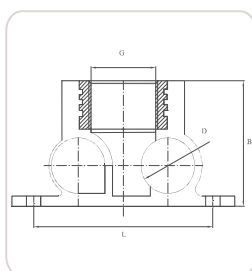

TAUR Trójnik GW z wieszakiem

kod towaru	rozmiar	opakowanie zbiorcze	A	B	D	G	B1
T562015	20x1/2"	50	14.5	43	29	1/2"	54