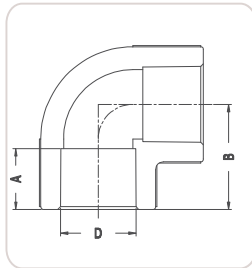

**TAUR** Mijanka

kod towaru	rozmiar	opakowanie zbiorcze	A	B	C	D
T520016	16	50	24	320	90	16
T520020	20	50	30	320	87	20
T520025	25	50	37	320	82	25
T520032	32	20	48	320	74	32

**TAUR** Kolano 90°

kod towaru	rozmiar	opakowanie zbiorcze	A	B	D
T529016	16	200	14.4	23.7	16
T529020	20	200	15.4	26.7	20
T529025	25	100	16.8	30.7	25
T529032	32	50	18.7	36.3	32
T529040	40	25	22.1	44	40
T529050	50	10	24.5	52.7	50
T529063	63	5	29.1	64.5	63
T529075	75	5	31	71	75
T529090	90	2	34	83	90
T529091	110	1	38	96	110

**TAUR** Kolano nyplove 45°

kod towaru	rozmiar	opakowanie zbiorcze	A	B	C	B1	D1	D2
T524616	16	200	13.3	18.7	12	18.7	16	16
T524620	20	200	15.4	25.4	16	23	20	20
T524625	25	100	16.8	28.4	15.5	23.9	25	25
T524632	32	50	18.7	33.7	17.5	26.4	32	32