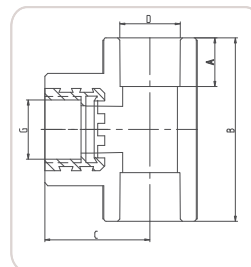

TAUR Trójnik GW

kod towaru	rozmiar	opakowanie zbiorcze	A	B	C	D	G
T581615	16x1/2"	50	13.3	43	29	16	1/2"
T582015	20x1/2"	50	15.4	58	33.3	20	1/2"
T582020	20x3/4"	50	14.5	50	32.5	20	3/4"
T582515	25x1/2"	50	16.8	59.7	35.8	25	1/2"
T582520	25x3/4"	50	16.8	59	36	25	3/4"
T583220	32x3/4"	50	18.1	66	39	32	3/4"
T583225	32x1"	50				32	1"