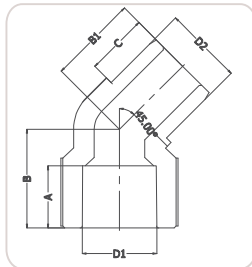

**TAUR** Mijanka

kod towaru	rozmiar	opakowanie zbiorcze	A	B	C	D
T520016	16	50	24	320	90	16
T520020	20	50	30	320	87	20
T520025	25	50	37	320	82	25
T520032	32	20	48	320	74	32

**TAUR** Kolano 90°

kod towaru	rozmiar	opakowanie zbiorcze	A	B	D
T529016	16	200	14.4	23.7	16
T529020	20	200	15.4	26.7	20
T529025	25	100	16.8	30.7	25
T529032	32	50	18.7	36.3	32
T529040	40	25	22.1	44	40
T529050	50	10	24.5	52.7	50
T529063	63	5	29.1	64.5	63
T529075	75	5	31	71	75
T529090	90	2	34	83	90
T529091	110	1	38	96	110

**TAUR** Kolano nyplove 45°

kod towaru	rozmiar	opakowanie zbiorcze	A	B	C	B1	D1	D2
T524616	16	200	13.3	18.7	12	18.7	16	16
T524620	20	200	15.4	25.4	16	23	20	20
T524625	25	100	16.8	28.4	15.5	23.9	25	25
T524632	32	50	18.7	33.7	17.5	26.4	32	32