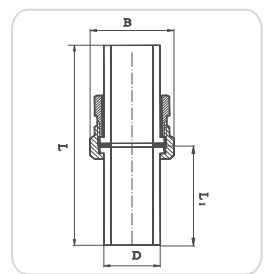

TAUR Holender

kod towaru	rozmiar	opakowanie zbiorcze	D	L	B
T55H2015	20	50	20	82	1/2"
T55H2520	25	50	25	82	3/4"