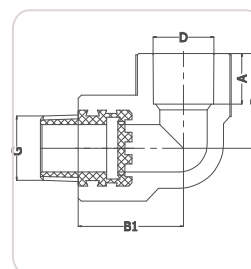

TAUR Kolano GZ

kod towaru	rozmiar	opakowanie zbiorcze	A	B	D	G	B1
T571615	16x1/2"	50	14.4	25.2	16	1/2"	31
T572015	20x1/2"	50	15.4	30	20	1/2"	33.3
T572020	20x3/4"	50	15.4	31	20	3/4"	33.8
T572515	25x1/2"	50	16.8	33	25	1/2"	34.3
T572520	25x3/4"	50	16.8	34	25	3/4"	35
T573220	32x3/4"	50	18.7	36	32	3/4"	41.6
T573225	32x1"	50	18.7	37	32	1"	39.8