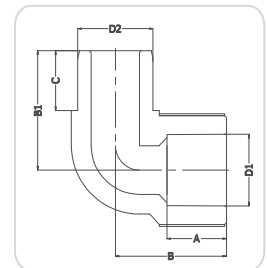

TAUR Kolano nyplove 90°

kod towaru	rozmiar	opakowanie zbiorcze	A	B	C	B1	D1	D2
T529116	16	200	13.3	18.5	13.5	24.8	16	16
T529120	20	200	15.4	29.8	16	32	20	20
T529125	25	100	16.8	29.5	15.5	35	25	25
T529132	32	50	18.7	35	17.5	41	32	32