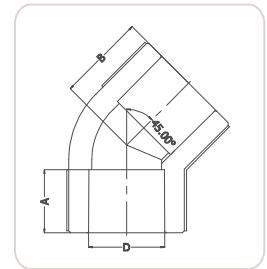

TAUR Kolano 45°

kod towaru	rozmiar	opakowanie zbiorcze	A	B	D
T524516	16	200	14.4	19.7	16
T524520	20	200	15.4	22.2	20
T524525	25	100	16.8	23.9	25
T524532	32	50	18.7	27.7	32
T524540	40	25	22.1	33	40
T524550	50	10	24.5	39	50
T524563	63	5	29.1	47	63
T524575	75	5	31	49	75
T524590	90				90
T524591	110				110