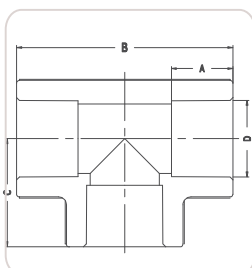

TAUR Trójnik

kod towaru	rozmiar	opakowanie zbiorcze	A	B	C	D
T530016	16	100	14.4	48.4	24.2	16
T530020	20	200	15.4	54.2	27.1	20
T530025	25	50	16.8	62	31	25
T530032	32	50	18.7	74	37	32
T530040	40	25	22.1	89	44.5	40
T530050	50	10	24.5	106	53	50
T530063	63	5	29.1	129	64.5	63
T530075	75	5	31	140.2	70.1	75
T530090	90	2	34	166.2	83.1	90
T530091	110	1	38	198.2	99.1	110