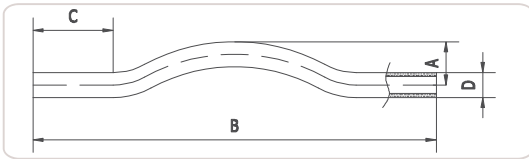

**TAUR** Mijanka

kod towaru	rozmiar	opakowanie zbiorcze	A	B	C	D
T520016	16	50	24	320	90	16
T520020	20	50	30	320	87	20
T520025	25	50	37	320	82	25
T520032	32	20	48	320	74	32

**TAUR** Kolano 90°

kod towaru	rozmiar	opakowanie zbiorcze	A	B	D
T529016	16	200	14.4	23.7	16
T529020	20	200	15.4	26.7	20
T529025	25	100	16.8	30.7	25
T529032	32	50	18.7	36.3	32
T529040	40	25	22.1	44	40
T529050	50	10	24.5	52.7	50
T529063	63	5	29.1	64.5	63
T529075	75	5	31	71	75
T529090	90	2	34	83	90
T529091	110	1	38	96	110