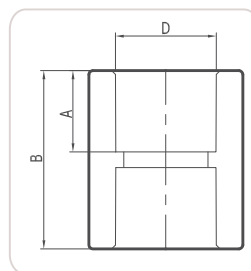

TAUR Mufa

kod towaru	rozmiar	opakowanie zbiorcze	A	B	D
T540016	16	200	14.4	32	16
T540020	20	200	15.4	34	20
T540025	25	100	16.8	37	25
T540032	32	50	18.7	41	32
T540040	40	25	22.1	48	40
T540050	50	10	24.5	53	50
T540063	63	5	29.1	62	63
T540075	75	5	31	73	75
T540090	90	2	34	79	90
T540091	110	1	38	88	110