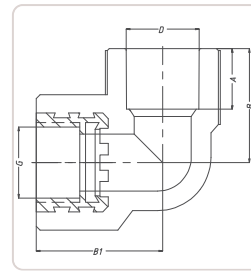

TAUR Kolano GW

kod towaru	rozmiar	opakowanie zbiorcze	A	B	D	G	B1
T581615	16x1/2"	50	14.4	25.2	16	1/2"	31
T582015	20x1/2"	50	15.4	30	20	1/2"	33.3
T582020	20x3/4"	50	15.4	31	20	3/4"	33.8
T582515	25x1/2"	50	16.8	33	25	1/2"	34.3
T582520	25x3/4"	50	16.8	34	25	3/4"	35
T583220	32x3/4"	50	16.8	39.2	32	3/4"	36
T583225	32x1"				32	1"