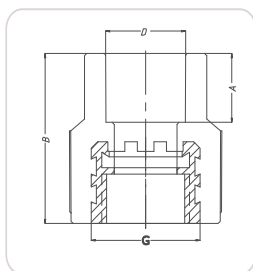

**TAUR** Kolano nyplove 45°

kod towaru	rozmiar	opakowanie zbiorcze	A	B	C	B1	D1	D2
T524616	16	200	13.3	18.7	12	18.7	16	16
T524620	20	200	15.4	25.4	16	23	20	20
T524625	25	100	16.8	28.4	15.5	23.9	25	25
T524632	32	50	18.7	33.7	17.5	26.4	32	32

**TAUR** Kompensacja

kod	rozmiar / D	opakowanie zbiorcze	A	B
T521016	16	10	142	210
T521020	20	10	155	170
T521025	25	10	188	220
T521032	32	10	214	300

**TAUR** Kolano nyplove 90°

kod towaru	rozmiar	opakowanie zbiorcze	A	B	C	B1	D1	D2
T529116	16	200	13.3	18.5	13.5	24.8	16	16
T529120	20	200	15.4	29.8	16	32	20	20
T529125	25	100	16.8	29.5	15.5	35	25	25
T529132	32	50	18.7	35	17.5	41	32	32

**TAUR** Kolano 45°

kod towaru	rozmiar	opakowanie zbiorcze	A	B	D
T524516	16	200	14.4	19.7	16
T524520	20	200	15.4	22.2	20
T524525	25	100	16.8	23.9	25
T524532	32	50	18.7	27.7	32
T524540	40	25	22.1	33	40
T524550	50	10	24.5	39	50
T524563	63	5	29.1	47	63
T524575	75	5	31	49	75
T524590	90				90
T524591	110				110

**TAUR** Złączka GW

kod towaru	rozmiar	opakowanie zbiorcze	A	B	D	G
T58M1615	16x1/2"	50	14.4	38	16	1/2"
T58M2015	20x1/2"	50	15.4	40	20	1/2"
T58M2020	20x3/4"	50	15.4	41	20	3/4"
T58M2515	25x1/2"	50	16.8	41	25	1/2"
T58M2520	25x3/4"	50	16.8	42	25	3/4"
T58M3220	32x3/4"	25	18.7	45	32	3/4"
T58M3225	32x1"	25	18.7	44	32	1"
T58M4032	40x5/4"	15	22.1	48	40	5/4"
T58M5040	50x6/4"	10	24.5	55	50	6/4"
T58M6350	63x2"	5	29.1	60	63	2"
T58M7563	75x2 1/2"	5	31	70	75	2 1/2"
T58M9075	90x3"	2	35.5	85	90	3"
T58M9190	110x4"	1	41	102	110	4"