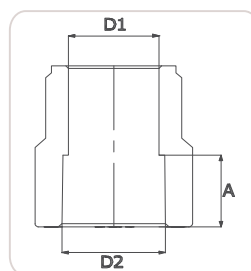

TAUR Mufa redukcyjna

kod towaru	rozmiar	opakowanie zbiorcze	A	D1	D2
T542016	20/16	200	14.4	20	16
T542516	25/16	200	14.4	25	16
T542520	25/20	200	15.4	25	20
T543220	32/20	50	15.4	32	20
T543225	32/25	50	16.8	32	25
T544020	40/20	25	18.7	40	20
T544025	40/25	25	18.7	40	25
T544032	40/32	25	22.1	40	32
T545032	50/32	10	22.1	50	32
T545040	50/40	10	24.5	50	40
T546340	63/40	5	22.1	63	40
T546350	63/50	5	24.5	63	50
T547540	75/40	5	22.1	75	40
T547550	75/50	5	24.5	75	50
T547563	75/63	5	29.1	75	63
T549050	90/50	5	24.5	90	50
T549063	90/63	2	29.1	90	63
T549075	90/75	2	31	90	75
T549190	110/90	1	34	110	90