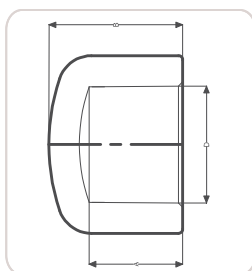

**TAUR Trójnik**

kod towaru	rozmiar	opakowanie zbiorcze	A	B	C	D
T530016	16	100	14.4	48.4	24.2	16
T530020	20	200	15.4	54.2	27.1	20
T530025	25	50	16.8	62	31	25
T530032	32	50	18.7	74	37	32
T530040	40	25	22.1	89	44.5	40
T530050	50	10	24.5	106	53	50
T530063	63	5	29.1	129	64.5	63
T530075	75	5	31	140.2	70.1	75
T530090	90	2	34	166.2	83.1	90
T530091	110	1	38	198.2	99.1	110

**TAUR Trójnik GW**

kod towaru	rozmiar	opakowanie zbiorcze	A	B	C	D	G
T581615	16x1/2"	50	13.3	43	29	16	1/2"
T582015	20x1/2"	50	15.4	58	33.3	20	1/2"
T582020	20x3/4"	50	14.5	50	32.5	20	3/4"
T582515	25x1/2"	50	16.8	59.7	35.8	25	1/2"
T582520	25x3/4"	50	16.8	59	36	25	3/4"
T583220	32x3/4"	50	18.1	66	39	32	3/4"
T583225	32x1"	50				32	1"

**TAUR Trójnik GZ**

kod towaru	rozmiar	opakowanie zbiorcze	A	B	C	D	G
T57T1615	16x1/2"	50	13.3	43	25	16	1/2"
T57T2015	20x1/2"	50	15.4	58	33	20	1/2"
T57T2020	20x3/4"	50	14.5	49	32	20	3/4"
T57T2515	25x1/2"	50	16.8	60	36	25	1/2"
T57T2520	25x3/4"	50	16	56	34	25	3/4"
T57T3220	32x3/4"	50	18.1	62	37	32	3/4"
T57T3225	32x1"	50	18.1	66	39	32	1"

**TAUR Trójnik GW z wieszakiem**

kod towaru	rozmiar	opakowanie zbiorcze	A	B	D	G	B1
T562015	20x1/2"	50	14.5	43	29	1/2"	54

**TAUR Zaślepka**

kod towaru	rozmiar	opakowanie zbiorcze	A	B	D
T560016	16	200	13.5	21	16
T560020	20	200	15.4	22	20
T560025	25	100	16.8	24	25
T560032T	32	50	18.7	27	32
T560040	40	25	20.5	40	40
T560050	50	10	23.5	47	50
T560063	63	5	27.5	54	63
T560075	75	5	30	60	75
T560090	90	2	33	69	90
T560091	110	1	37	79	110