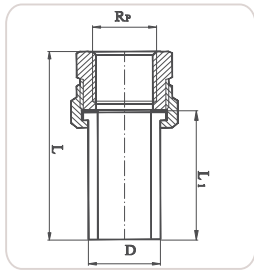

TAUR Śrubunek GW

kod towaru	rozmiar	opakowanie zbiorcze	D	L	Rp
T55W1615	16x1/2"	50	16	54	1/2"
T55W2015	20x1/2"	50	20	60	1/2"
T55W2520	25x3/4"	50	25	55	3/4"
T55W3225	32x1"	25	32	70	1"