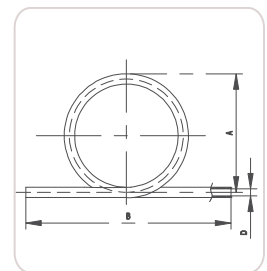

TAUR Kompensacja

kod	rozmiar / D	opakowanie zbiorcze	A	B
T521016	16	10	142	210
T521020	20	10	155	170
T521025	25	10	188	220
T521032	32	10	214	300