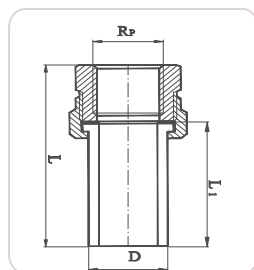

TAUR Póśrubunek GW

kod towaru	rozmiar	opakowanie zbiorcze	D	L	Rp
T55P1615	16x1/2"	100	16	50	1/2"
T55P2020	20x3/4"	100	20	54	3/4"
T55P2525	25x1"	100	25	56	1"
T55P3232	32x5/4"	25	32	64	5/4"